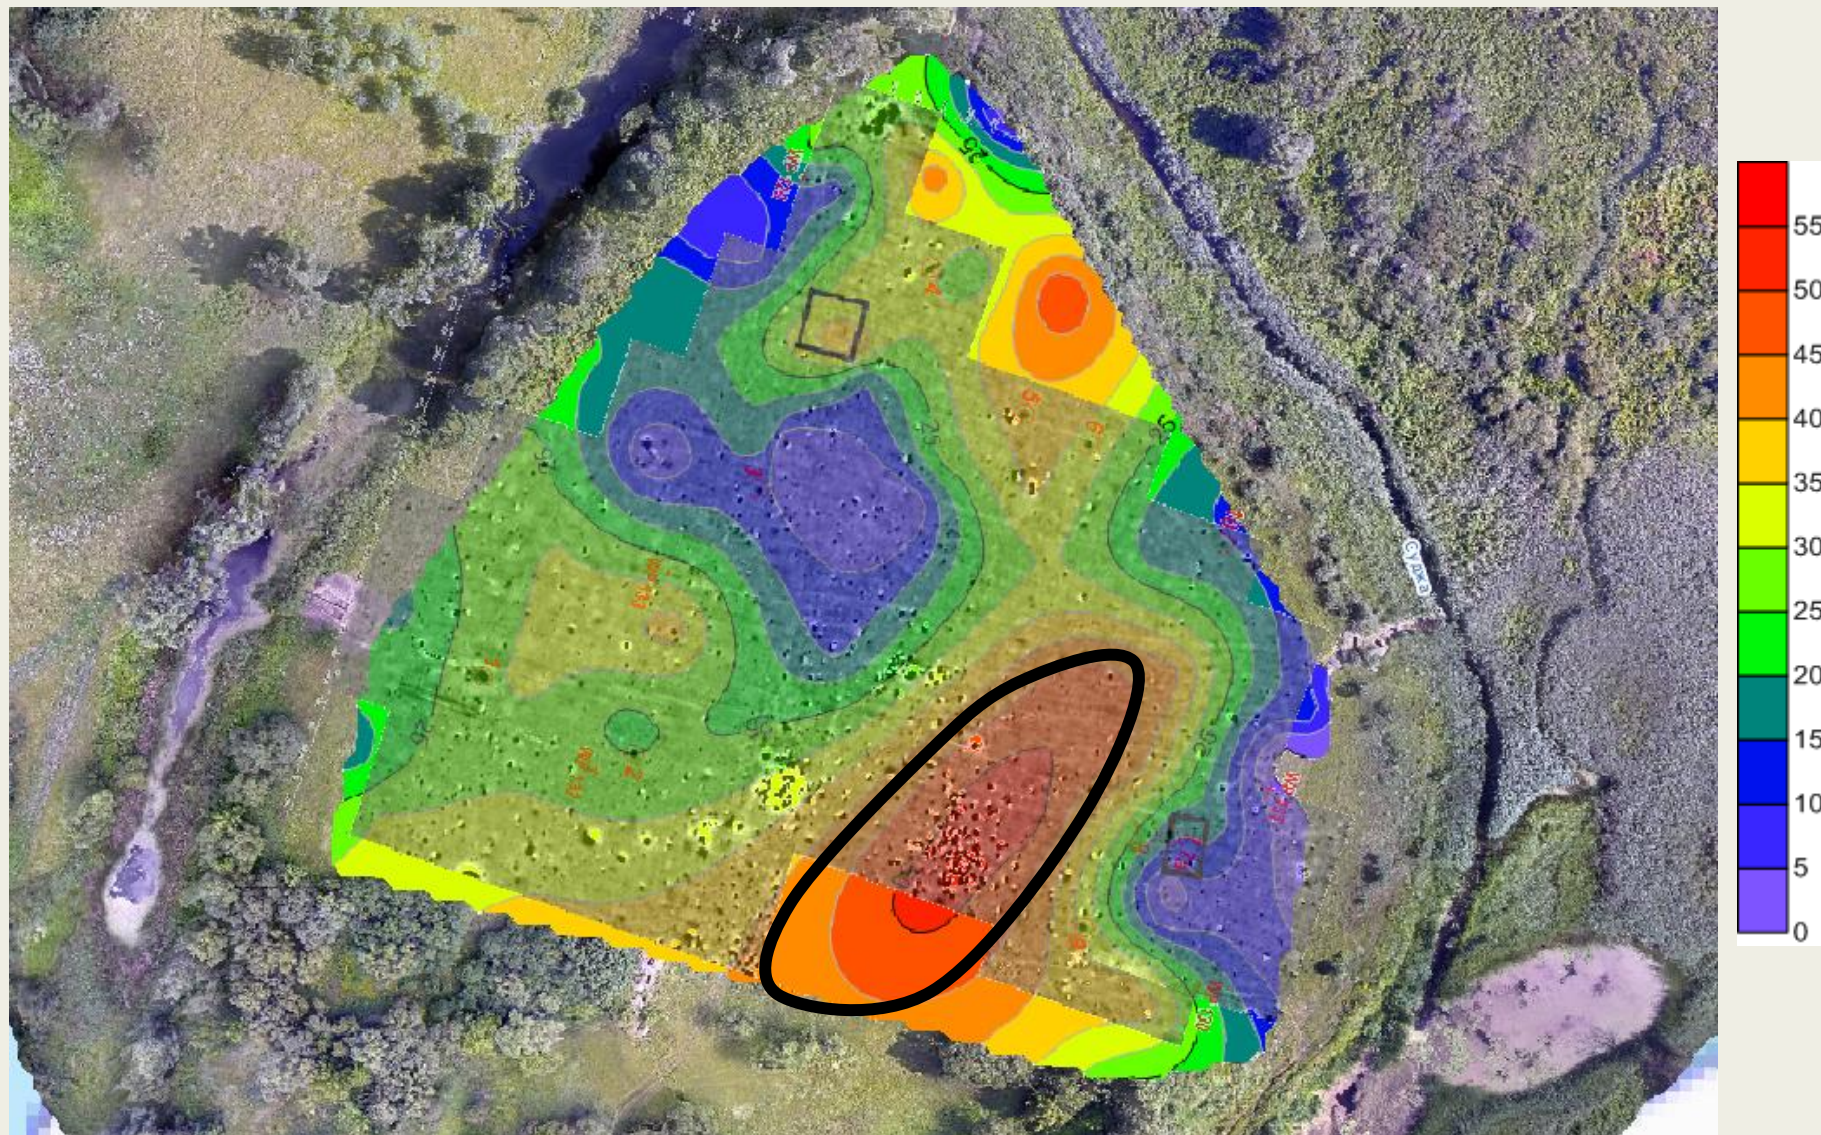

# **Опыт трехмерной реконструкции культурного слоя (по результатам работ на многослойном поселении Куриловка 2 в Курской области)**

**Четвертая международная конференция “Археология и геоинформатика”**

## Результат расчета мощности культурного слоя

# Наложение результатов расчета мощности культурного слоя на топографический план

# Совмещение результатов расчета мощности культурного слоя с результатами магнитной съемки