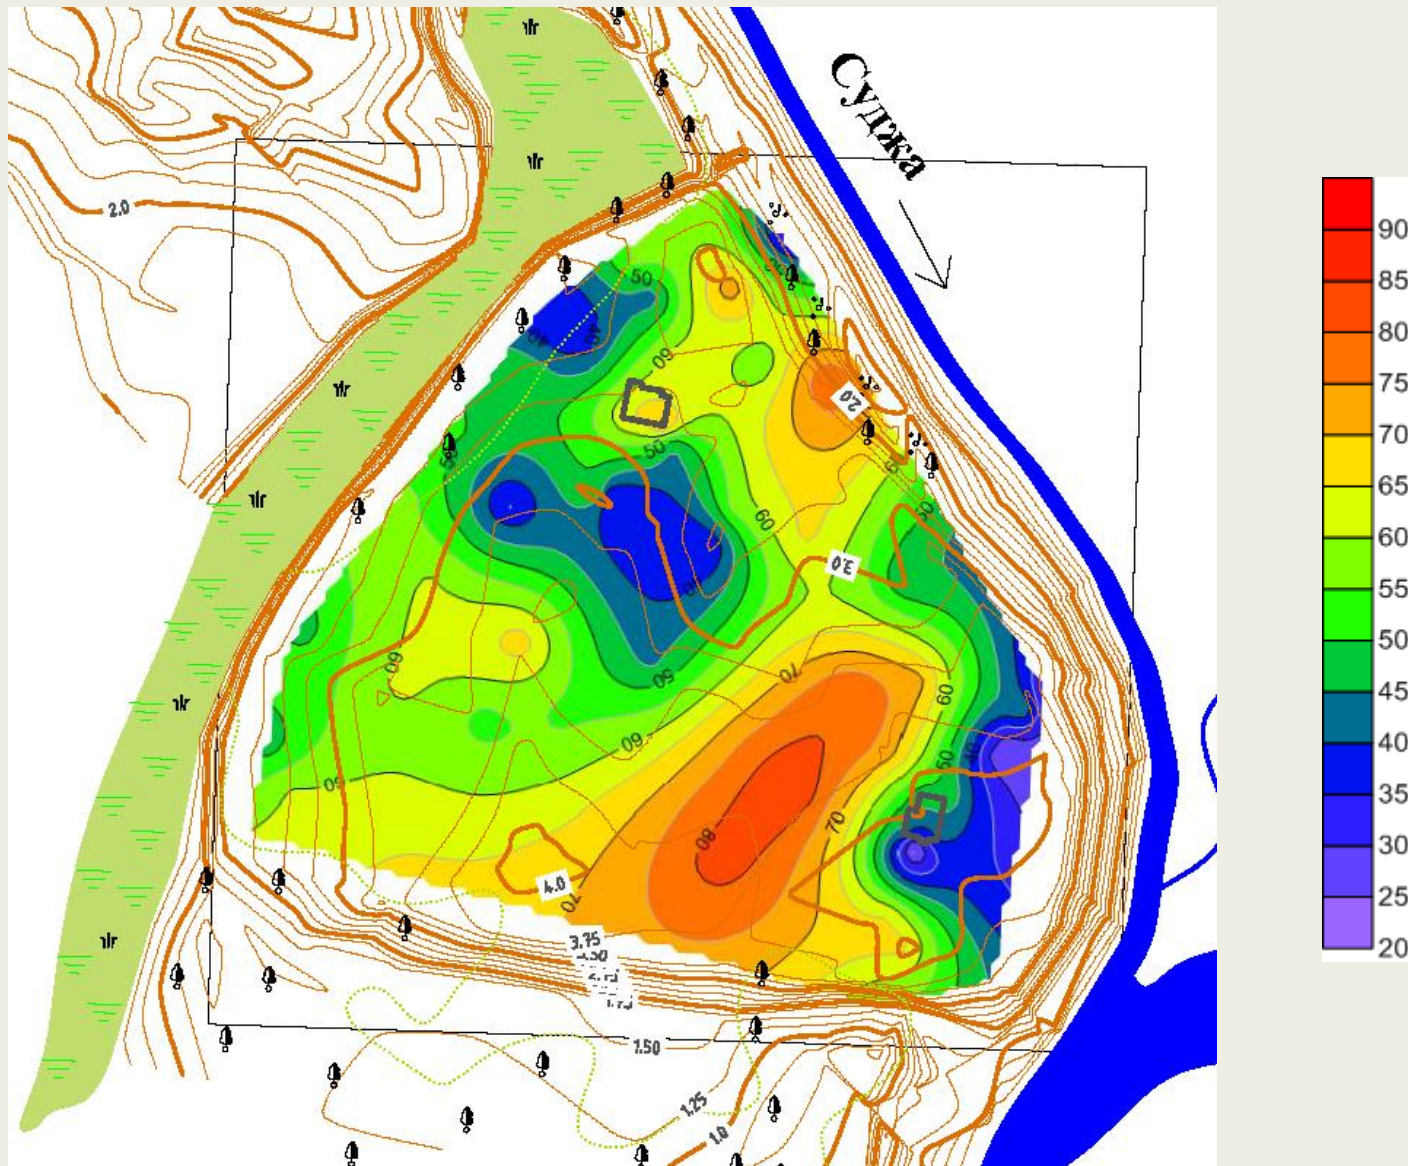

Наложение результатов расчета мощности культурного слоя на топографический план