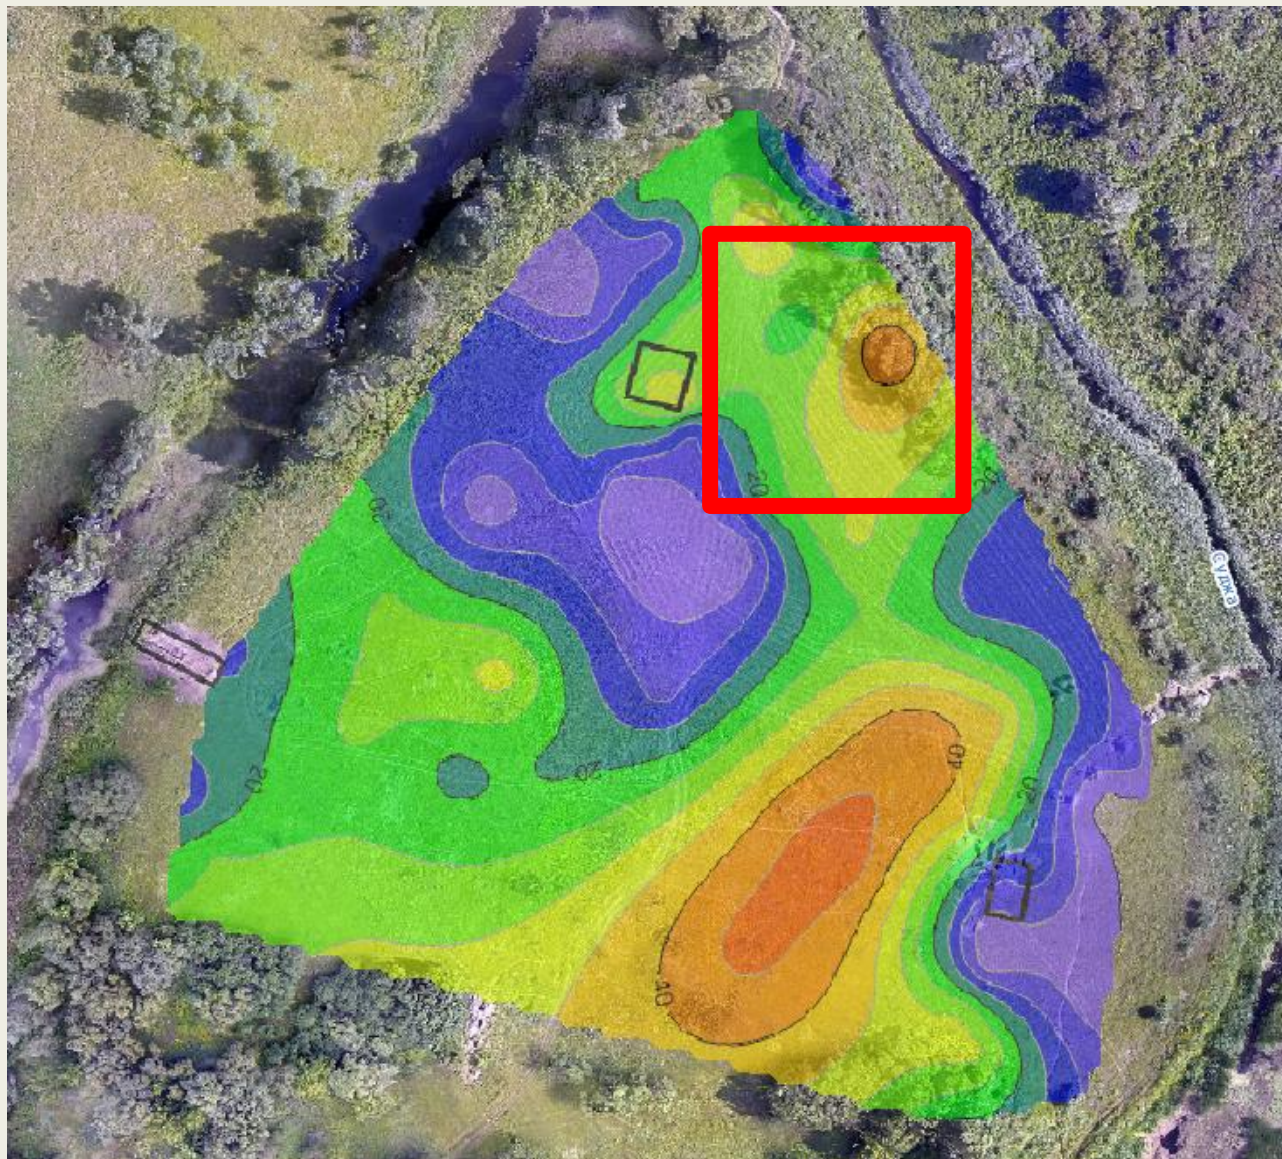

Поселение Куриловка 2

Перспективная зона для продолжения исследований