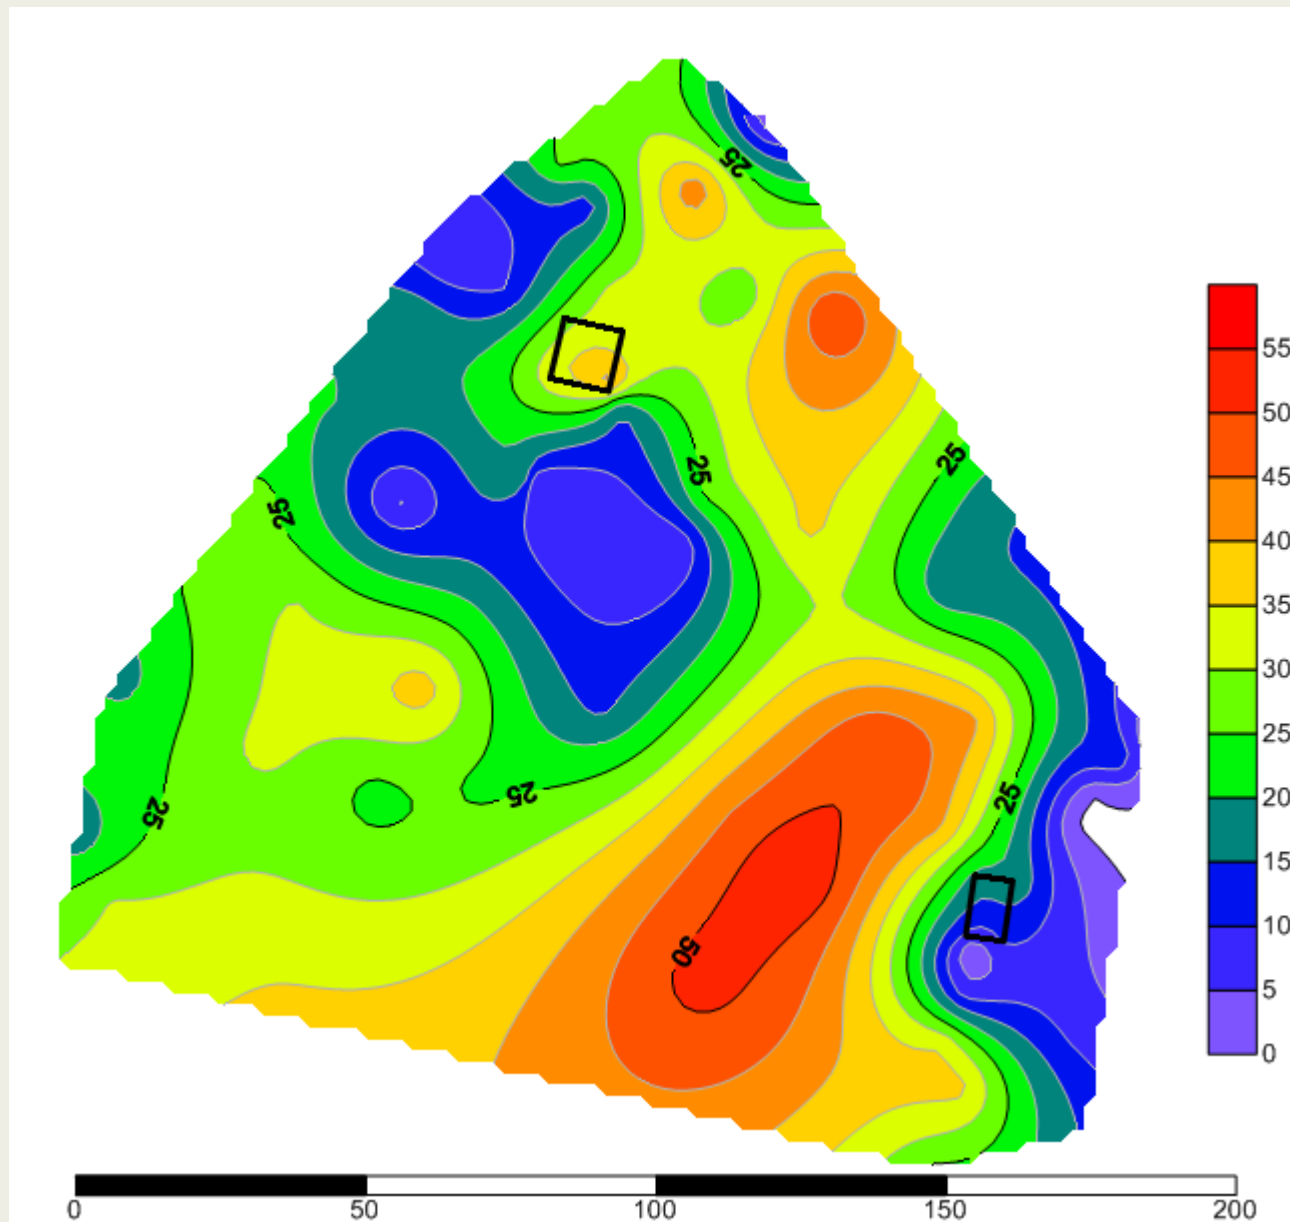

Поселение Куриловка 2

Результат расчета мощности непотревоженного культурного слоя