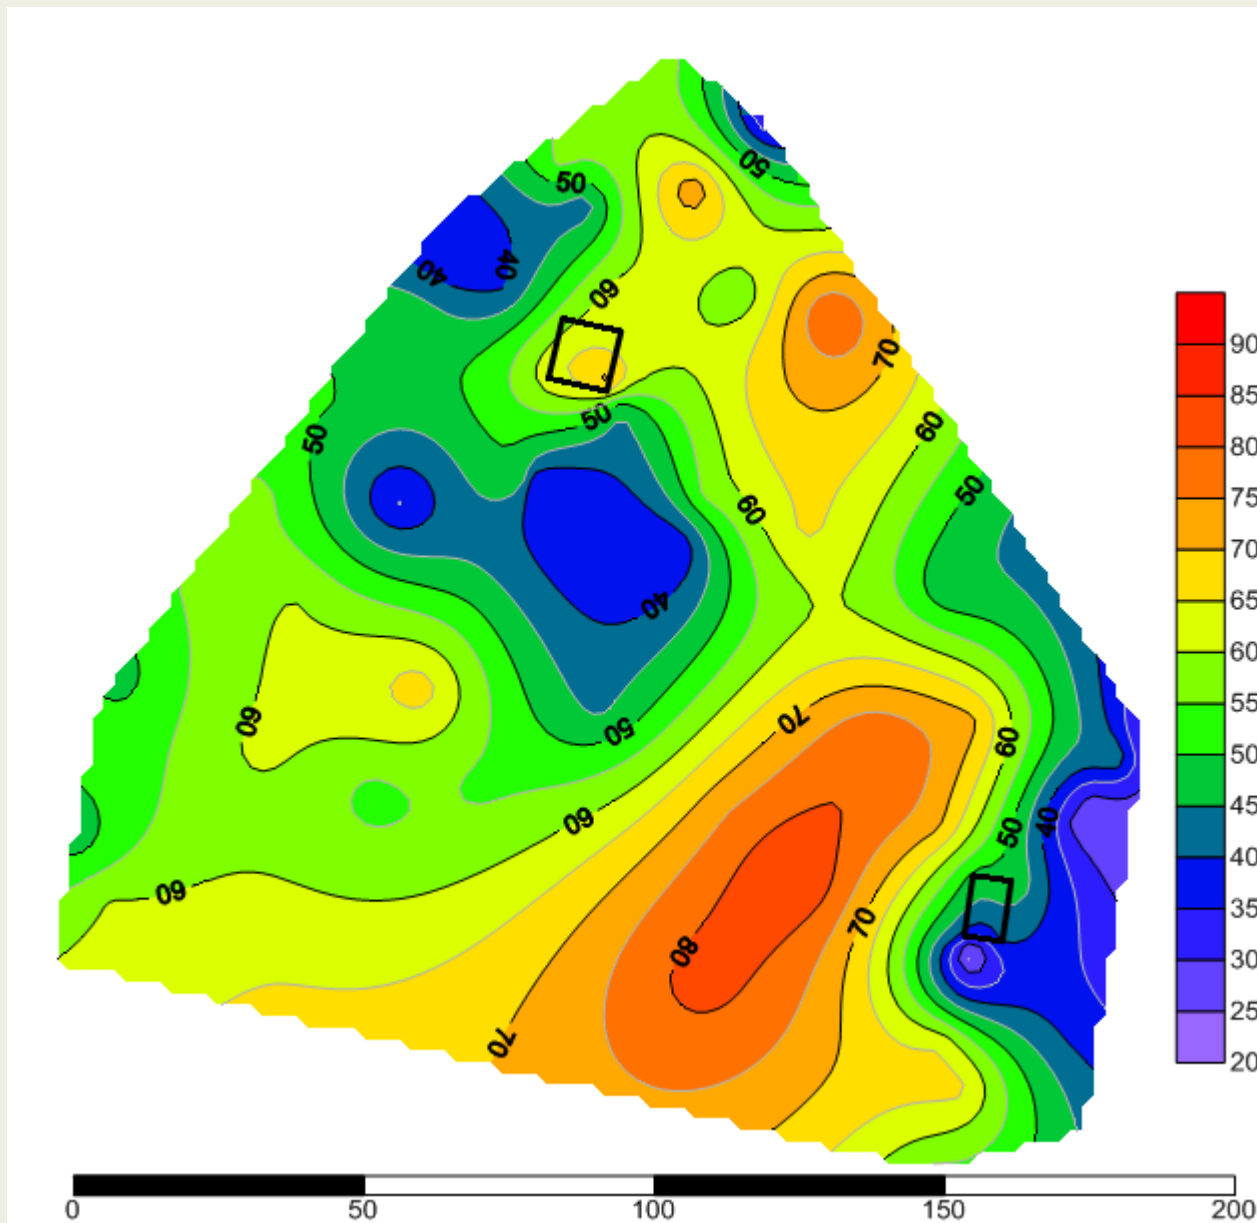

Поселение Куриловка 2

Результат расчета мощности культурного слоя